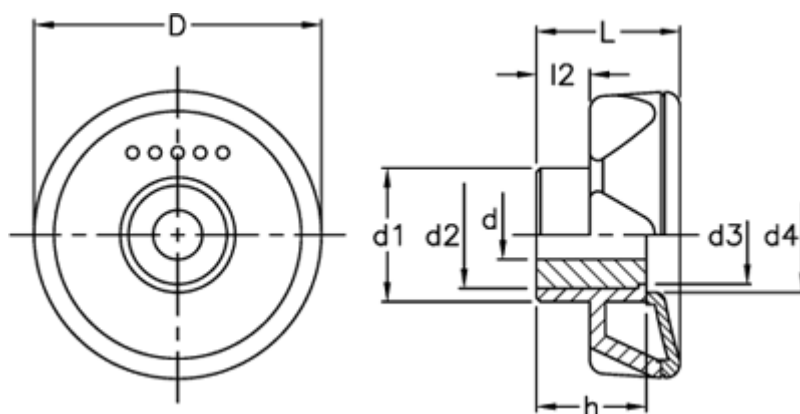

# Data Sheet

Article number: 23052204161  
Description: E+G Lobe knob  
ELK.56-FP A10-C1, black cap

## Measures

D	= 56	l2 = 11
d1	= 26.5	
d2	= 22	
d3	= 20.5	
d4	= 23	
d H7	= 10	
h	= 22	
L	= 29	